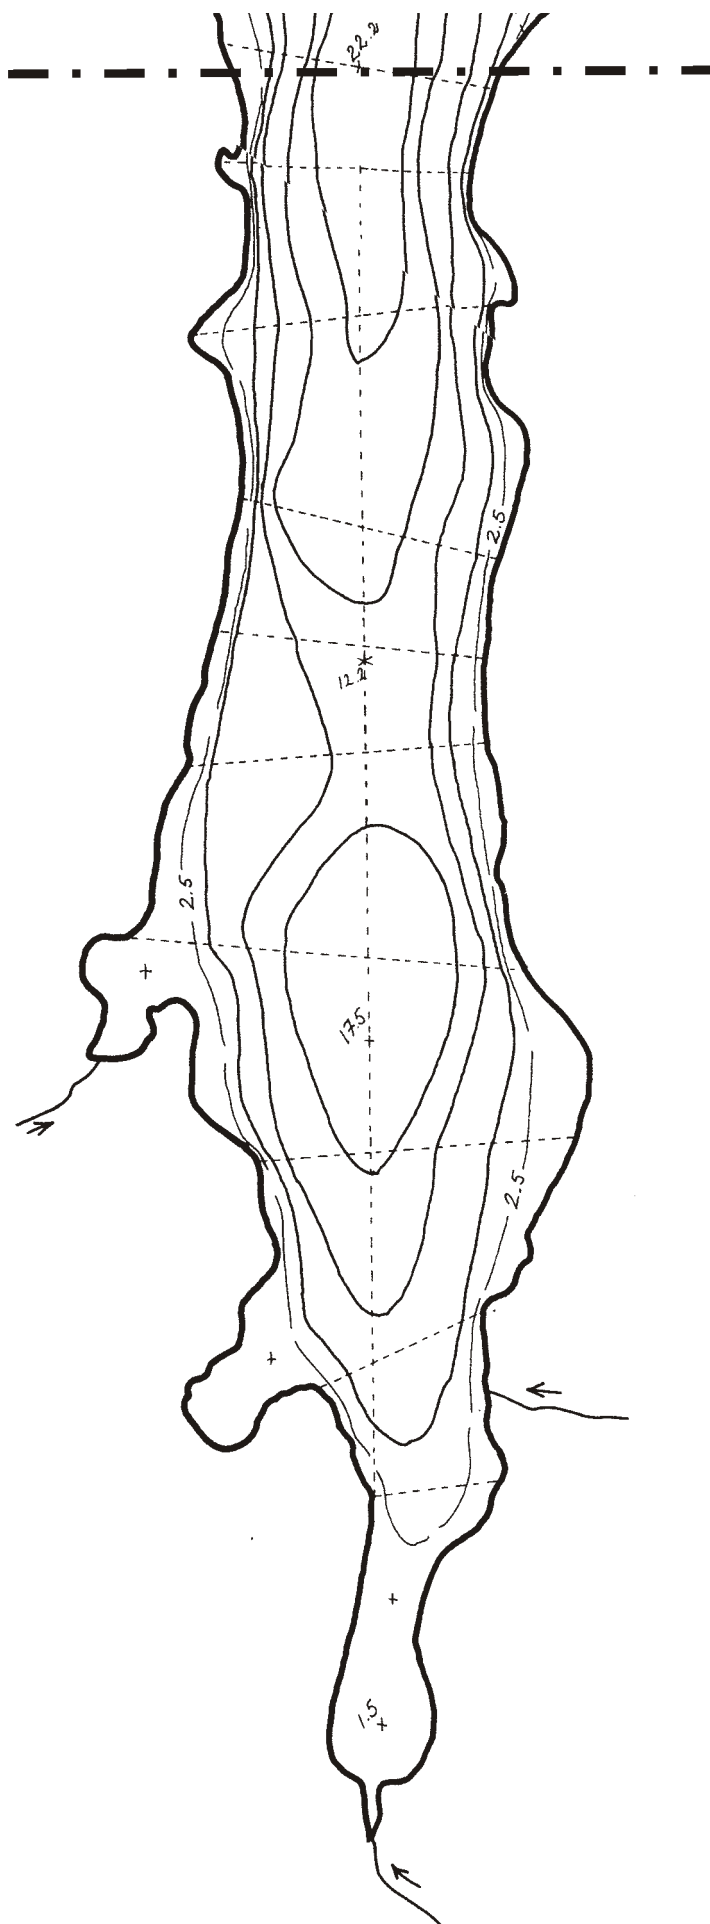

Valsjön, västra delen

Säveån

Ale

X-koordinat 643484

Y-koordinat 129754

Yta 41,3 ha

Volym 1 900 000 m³

Valsjön, östra delen

Säveån

Ale

X-koordinat 643484

Y-koordinat 129754

Yta 41,3 ha

Volym 1 900 000 m³